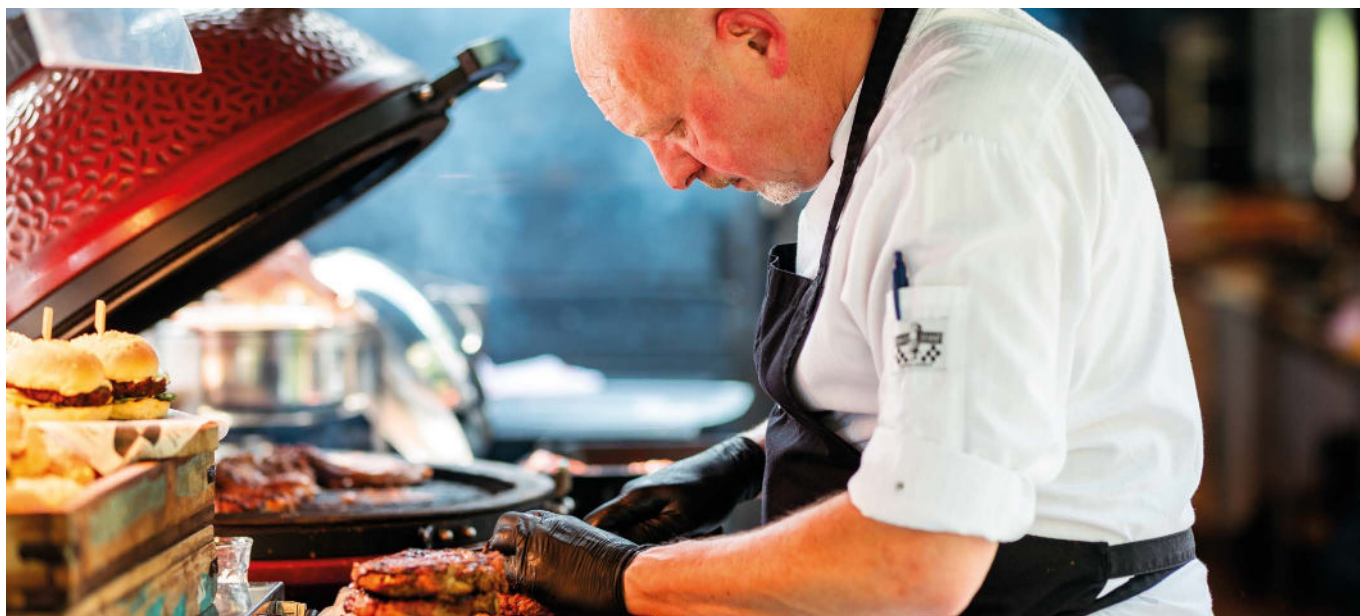

CULINAIRE VERWENNERIJ

Lekker eten hoort bij een geslaagd feestje. Onze chef-kok en zijn team verwennen je tijdens jouw feest met heerlijke gerechten. Alles vers bereid in eigen keuken. Zo kun jij zorgeloos genieten van een gezellige middag of avond met vrienden en familie!