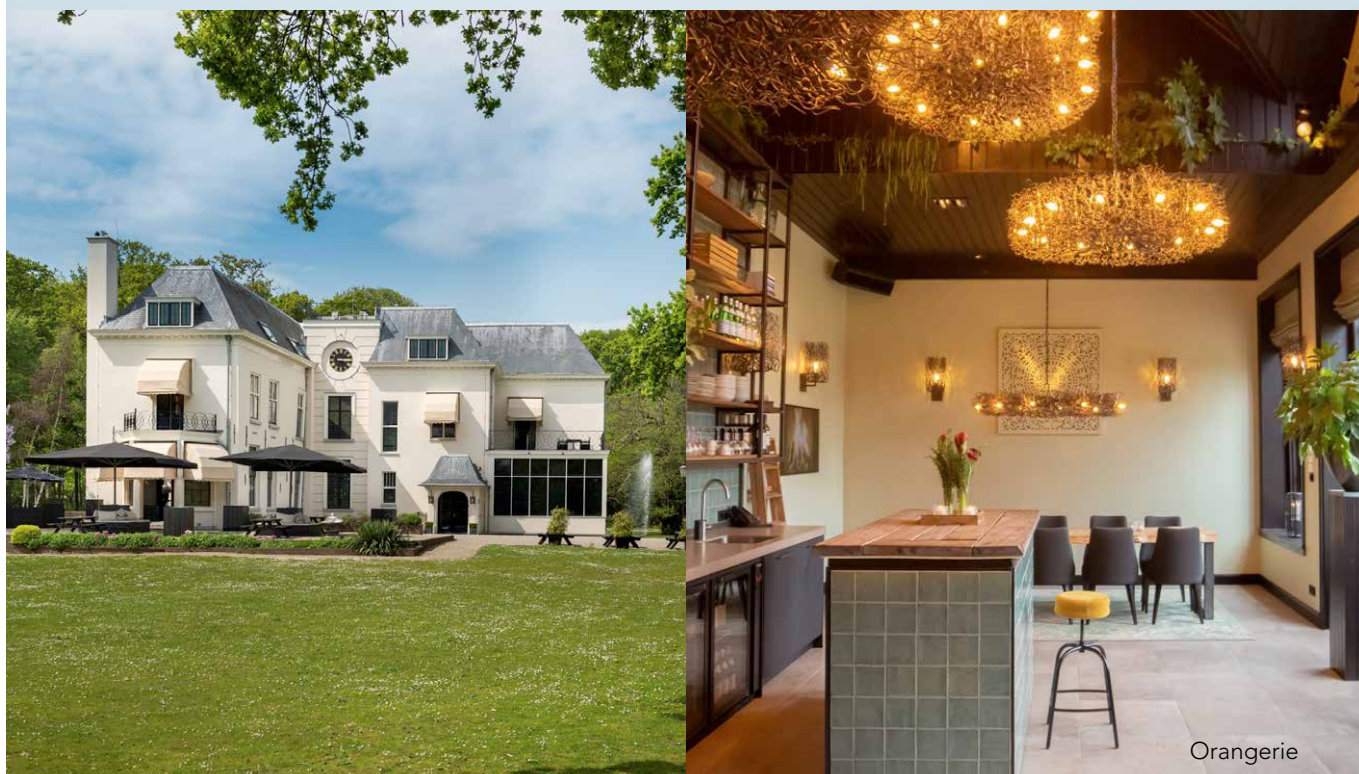

CAPACITEITEN LANDGOED TE WERVE

Zaalnaam	Prijs per dagdeel (excl. BTW)	Afmeting m ²	Borrel	Feest	Diner
Tuinzaal	€ 525,-	60 (5x12)	120 pers.	100 pers.	63 pers.
Bar	€ 275,-	-	35 pers.	35 pers.	
Vijverzaal	€ 275,-	35 (5x7)	50 pers.	50 pers.	36 pers.
Schouwzaal	€ 175,-	30 (5x5)	45 pers.	45 pers.	27 pers.
Serre	€ 175,-	20 (4x5)			12 pers.
Orangerie	€ 475,-	55 (10x5,5)	20 - 40 pers.	-	10 - 40 pers.

Exclusiviteit begane grond landhuis € 2.150,-

Zaalnaam	Zaalhuur (excl. BTW)	Afmeting m ²	U-vorm	Carre	Blok	Kring	Theater
Parkzaal	€ 525,-	55 (5x11)	24 pers.	28 pers.	24 pers.	30 pers.	49 pers.
Fonteinzaal	€ 325,-	25 (5x5)		10 pers.	8 pers.	12 pers.	
Jonkheer Geverszaal	€ 375,-	30 (5x6)	13 pers.		12 pers.	20 pers.	
Floris vd Wervezaal	€ 225,-	20 (4x5)			6 pers.		
Laboucherezaal	€ 425,-	55 (5x11)	17 pers.	20 pers.	16 pers.		
Baron v Pallardzaal	€ 375,-	40 (5x8)	15 pers.	14 pers.	14 pers.		
Ruychrockzaal	€ 275,-	25 (5x5)			10 pers.		
Orangerie	€ 750,-	55 (10x5,5)			10 pers.		