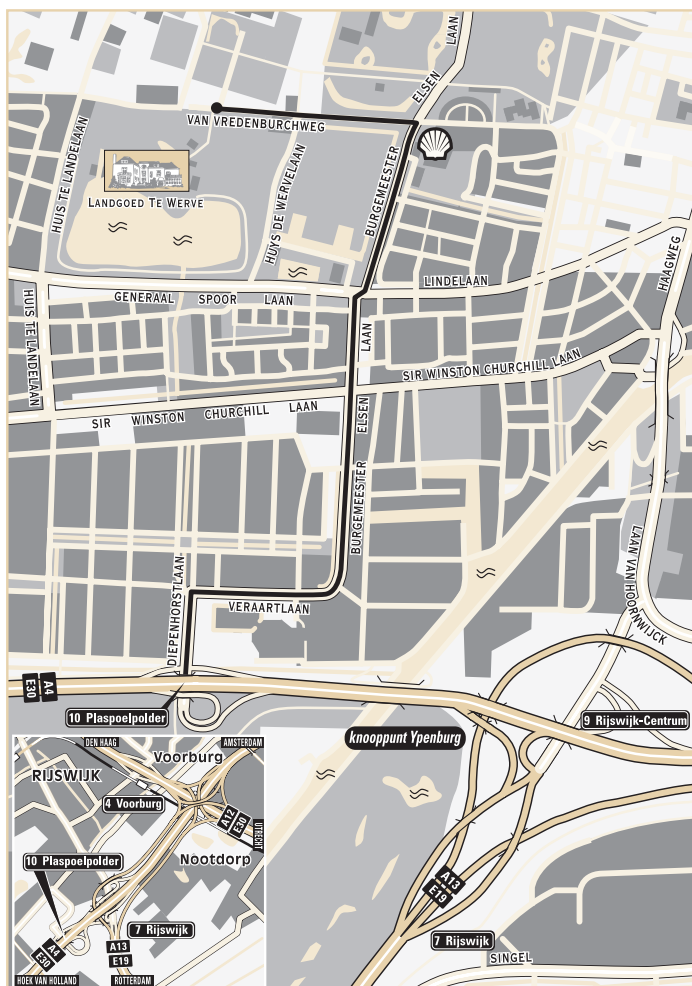

#### VANUIT DEN HAAG / AMSTERDAM / UTRECHT

- A4 AMSTERDAM - DEN HAAG ZUID
- AFSLAG NR. 10 (PLASPOELPOLDER)
- EINDE AFSLAG RECHTSAF
- 1E STOPLICHT RECHTSAF
- WEG BLIJVEN VOLGEN TOT SHELL STATION AAN DE RECHTERZIJDE
- BIJ STOPLICHT TER HOOGTE VAN DIT SHELL STATION LINKSAF
- RECHTDOOR RIJDEN DE DOODLOPENDE WEG IN
- AAN HET EINDE VAN DEZE WEG LINKS HET BRUGGETJE OVER
- HALVERWEGE DE OPRIJLAAN LINKSAF HET PARKEERTERRIJN OPRIJDEN

#### VANUIT ROTTERDAM / DELFT

- A-13 AFSLAG NR. 7 (RIJSWIJK)
- ONDER VIADUCT DOOR
- BIJ STOPLICHT RECHTSAF (A4 / DEN HAAG-ZUID)
- AFSLAG NR. 10 PLASPOELPOLDER
- EINDE AFSLAG RECHTSAF
- 1E STOPLICHT RECHTSAF
- WEG BLIJVEN VOLGEN TOT SHELL STATION AAN DE RECHTERZIJDE
- BIJ STOPLICHT TER HOOGTE VAN DIT SHELL STATION LINKSAF
- RECHTDOOR RIJDEN DE DOODLOPENDE WEG IN
- AAN HET EINDE VAN DEZE WEG LINKS HET BRUGGETJE OVER
- HALVERWEGE DE OPRIJLAAN LINKSAF HET PARKEERTERRIJN OPRIJDEN

#### OPENBAAR VERVOER VANAF STATION RIJSWIJK

- BUS 18 RICHTING CLINGENDAEL
- UITSTAPPEN BIJ HALTE VAN VREDENBURCHWEG (MIDDEN)
- LANGS FLAT LOPEN (RECHTDOOR)
- RECHTS DE VAN VREDENBURCHWEG INLOPEN (DOODLOPENDE WEG)
- LANGS WATER EN FIETSPAD LOPEN
- VOOR DE INGANG VAN HET LANDGOED RECHTS HET BRUGGETJE OVER
- AAN HET EINDE VAN DE OPRIJLAAN LIGT HET LANDHUIS AAN DE RECHTERKANT

#### OPENBAAR VERVOER VANAF DEN HAAG CS OF DEN HAAG HOLLANDS SPOOR

- TRAM 17 RICHTING WATERINGEN, UITSTAPPEN BIJ HALTE VAN VREDENBURCHWEG (BIJ SHELL STATION)
- VAN VREDENBURCHWEG INLOPEN LANGS DE KINDERBOERDERIJ
- LOOP RECHTDOOR DE DOODLOPENDE WEG IN
- VOOR DE INGANG VAN HET LANDGOED LINKS HET BRUGGETJE OVER
- AAN HET EINDE VAN DE OPRIJLAAN LIGT HET LANDHUIS AAN DE RECHTERKANT