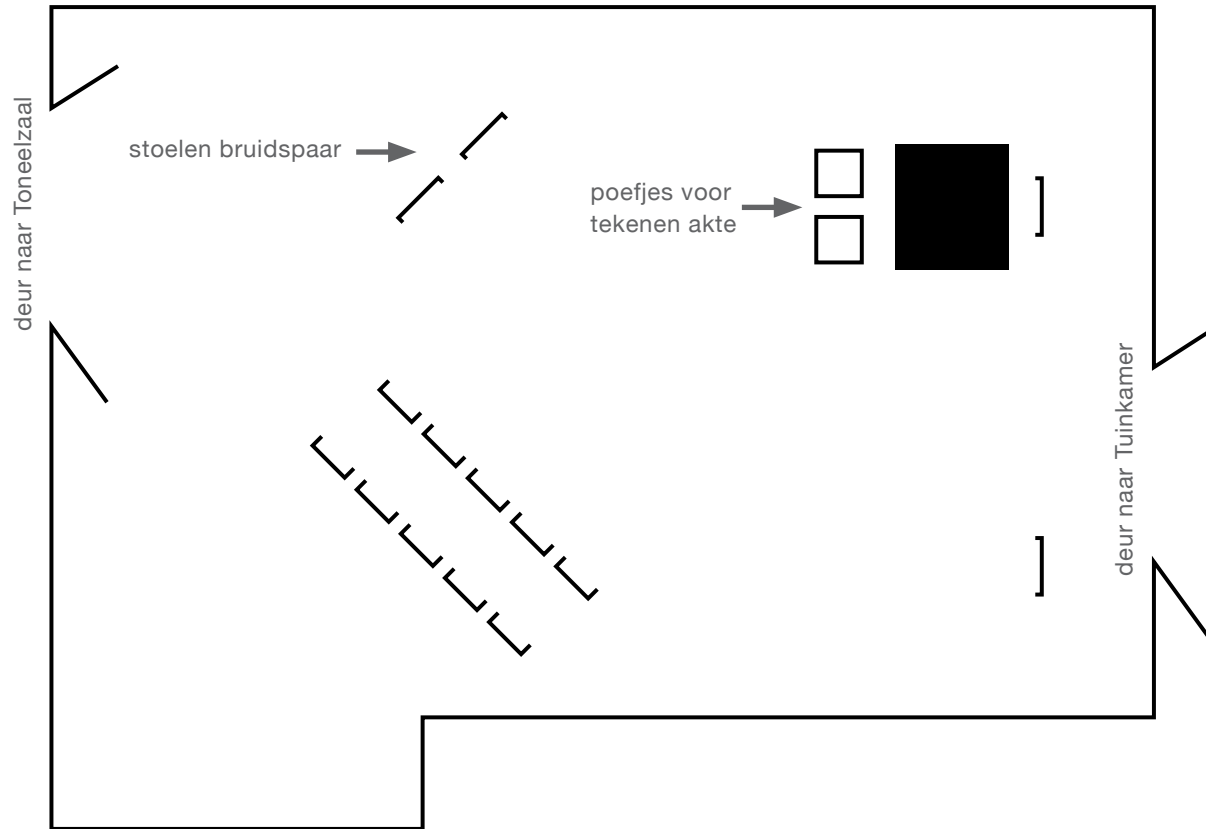

DE LINDENHOF
MONUMENTALE LOCATIE VOOR EVENEMENTEN

OPSTELLINGEN HUWELIJKSCEREMONIE

Maximaal 120 pax, waarvan 32 zitplaatsen (incl. bruidspaar) en de rest staanplaatsen.

TONEELZAAL

DE LINDENHOF
MONUMENTALE LOCATIE VOOR EVENEMENTEN

OPSTELLINGEN HUWELIJKSCEREMONIE

Maximaal 80 pax, waarvan 62 zitplaatsen (incl. bruidspaar) en de rest staanplaatsen.

TONEELZAAL

DE LINDENHOF
MONUMENTALE LOCATIE VOOR EVENEMENTEN

OPSTELLINGEN HUWELIJKSCEREMONIE

Maximaal 40 pax, waarvan 22 zitplaatsen (incl. bruidspaar) en de rest staanplaatsen.

VOORKAMER

DE LINDENHOF
MONUMENTALE LOCATIE VOOR EVENEMENTEN

OPSTELLINGEN HUWELIJKSCEREMONIE

Maximaal 12 zitplaatsen (incl. bruidspaar) en geen staanplaatsen.