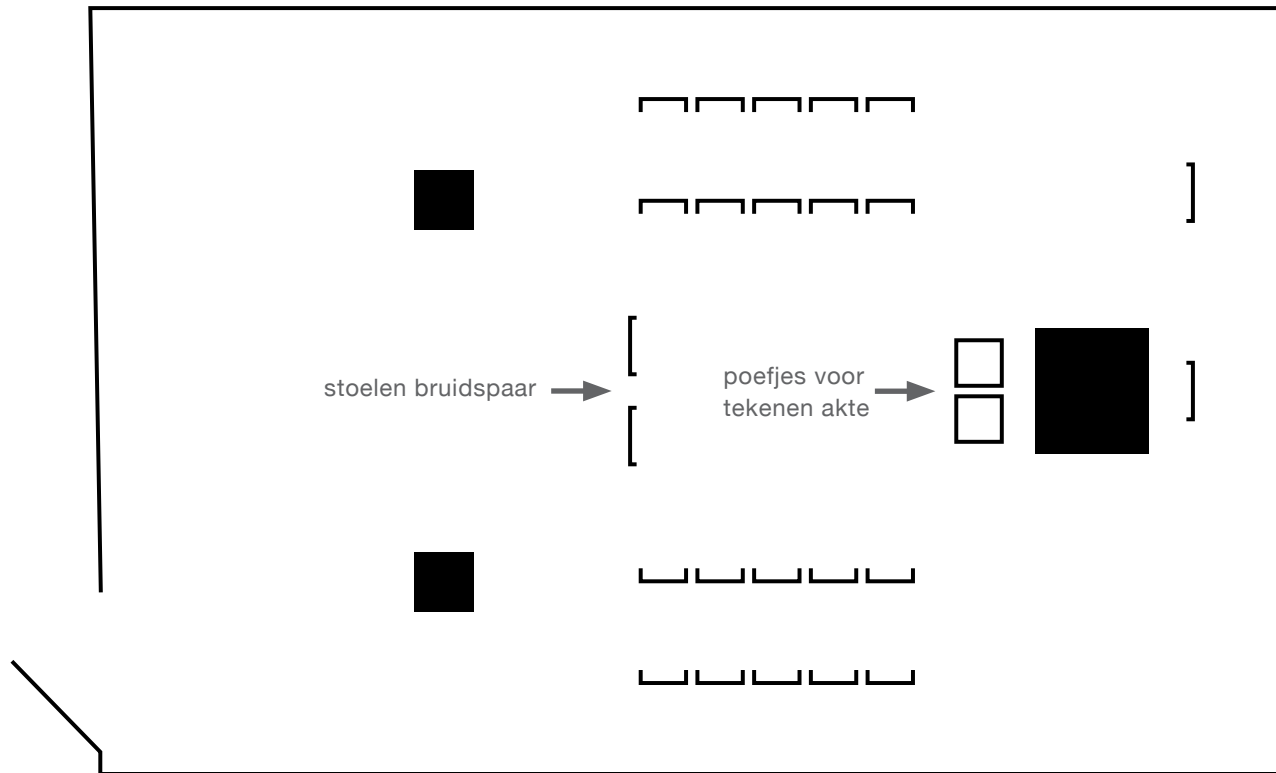

DE LINDENHOF
MONUMENTALE LOCATIE VOOR EVENEMENTEN

OPSTELLINGEN HUWELIJKSCEREMONIE

Maximaal 120 pax, waarvan 32 zitplaatsen (incl. bruidspaar) en de rest staanplaatsen.

TONEELZAAL

DE LINDENHOF
MONUMENTALE LOCATIE VOOR EVENEMENTEN

OPSTELLINGEN HUWELIJKSCEREMONIE

Maximaal 80 pax, waarvan 62 zitplaatsen (incl. bruidspaar) en de rest staanplaatsen.

TONEELZAAL

DE LINDENHOF
MONUMENTALE LOCATIE VOOR EVENEMENTEN

OPSTELLINGEN HUWELIJKSCEREMONIE

Maximaal 40 pax, waarvan 22 zitplaatsen (incl. bruidspaar) en de rest staanplaatsen.

VOORKAMER

DE LINDENHOF
MONUMENTALE LOCATIE VOOR EVENEMENTEN

OPSTELLINGEN HUWELIJKSCEREMONIE

Maximaal 12 zitplaatsen (incl. bruidspaar) en geen staanplaatsen.