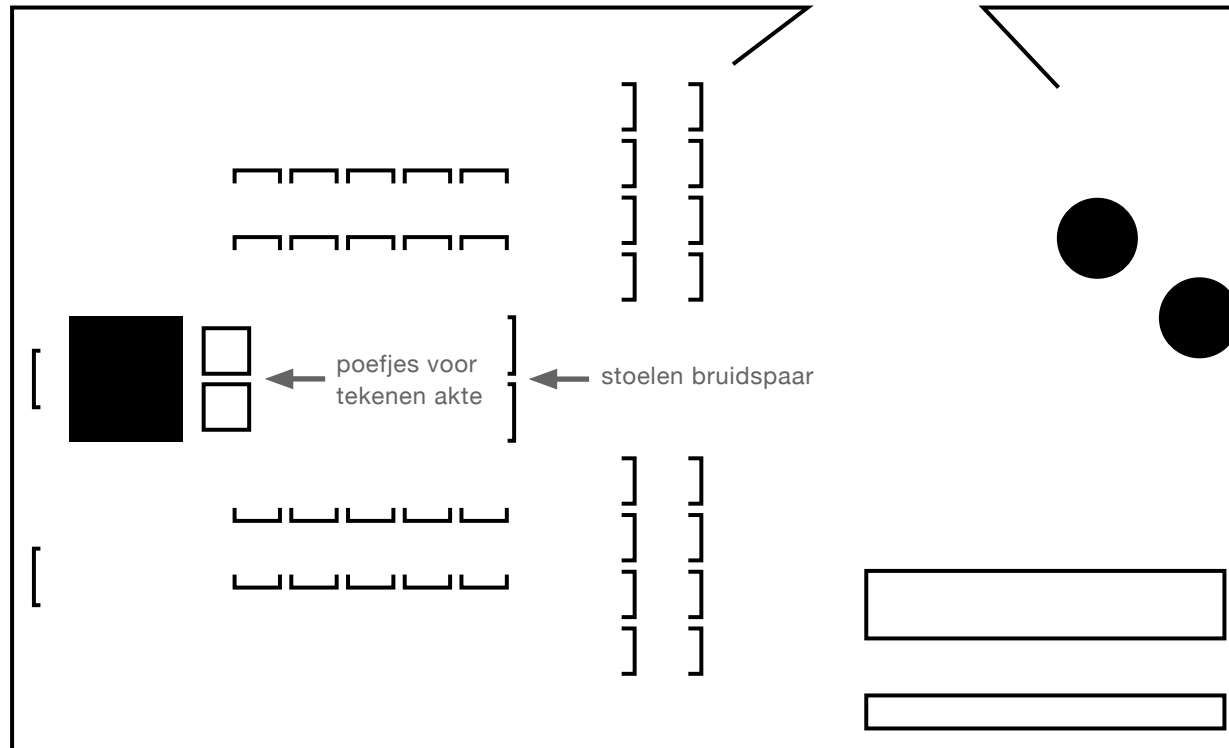

OPSTELLINGEN HUWELIJKSCEREMONIE

ORANGERIE

DE LINDENHOF
MONUMENTALE LOCATIE VOOR EVENEMENTEN

OPSTELLINGEN HUWELIJKSCEREMONIE

Maximaal 80 pax, waarvan 38 zitplaatsen (incl. bruidspaar) en de rest staanplaatsen.