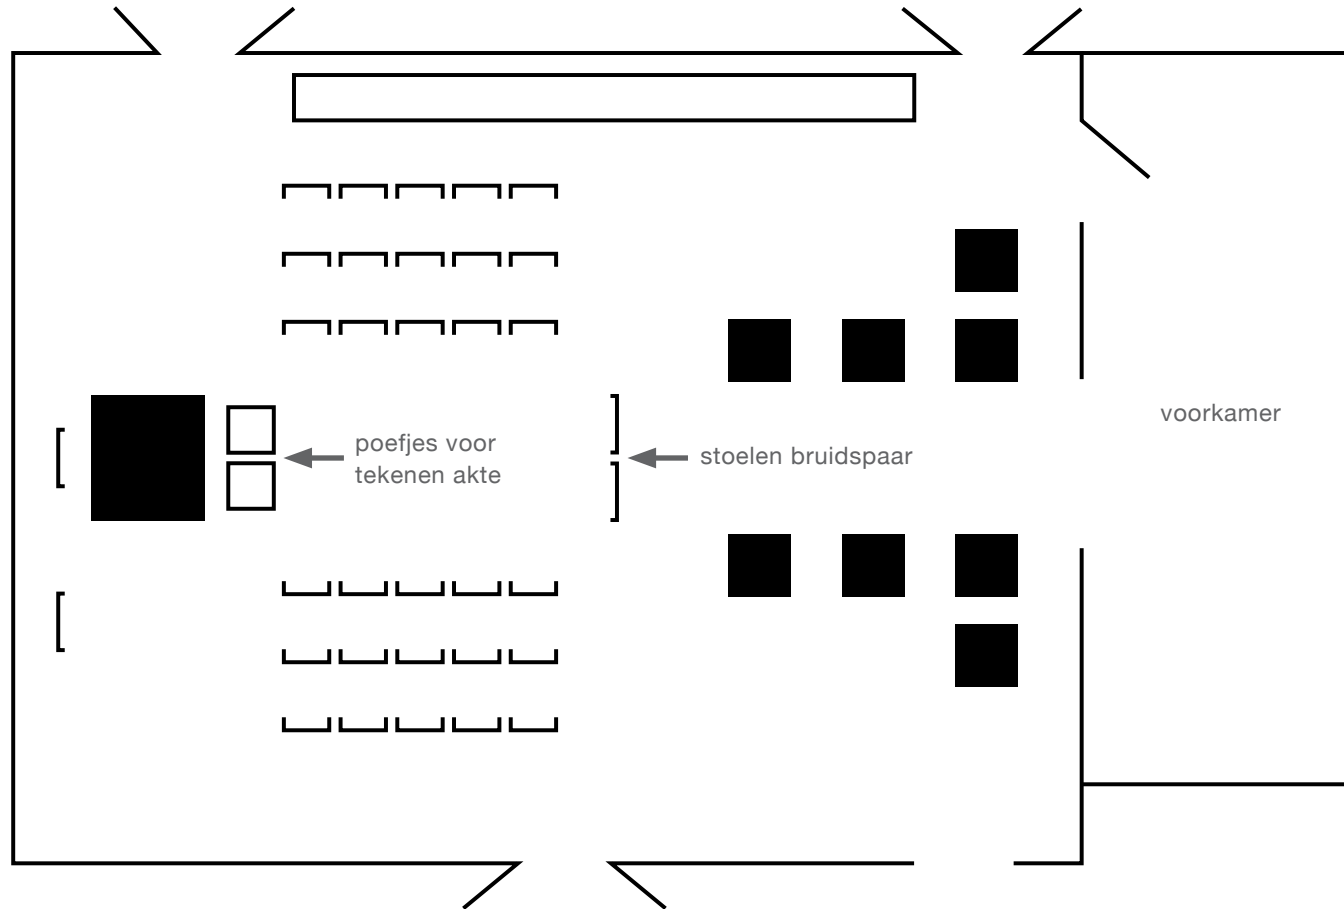

DE LINDENHOF
MONUMENTALE LOCATIE VOOR EVENEMENTEN

OPSTELLINGEN HUWELIJKSCEREMONIE

Maximaal 120 pax, waarvan 32 zitplaatsen (incl. bruidspaar) en de rest staanplaatsen.

TONEELZAAL

DE LINDENHOF
MONUMENTALE LOCATIE VOOR EVENEMENTEN

OPSTELLINGEN HUWELIJKSCEREMONIE

Maximaal 80 pax, waarvan 62 zitplaatsen (incl. bruidspaar) en de rest staanplaatsen.

TONEELZAAL

DE LINDENHOF
MONUMENTALE LOCATIE VOOR EVENEMENTEN

OPSTELLINGEN HUWELIJKSCEREMONIE

Maximaal 40 pax, waarvan 22 zitplaatsen (incl. bruidspaar) en de rest staanplaatsen.

VOORKAMER

DE LINDENHOF
MONUMENTALE LOCATIE VOOR EVENEMENTEN

OPSTELLINGEN HUWELIJKSCEREMONIE

Maximaal 12 zitplaatsen (incl. bruidspaar) en geen staanplaatsen.