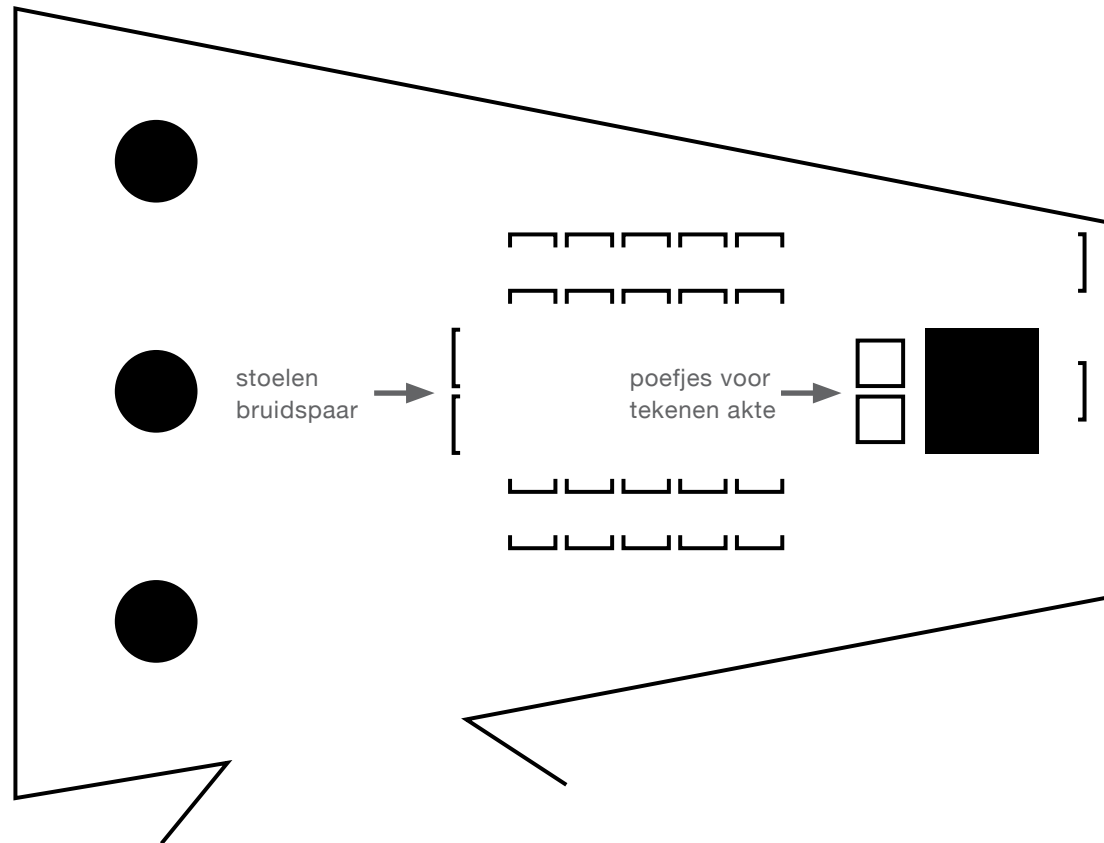

DE LINDENHOF
MONUMENTALE LOCATIE VOOR EVENEMENTEN

OPSTELLINGEN HUWELIJKSCEREMONIE

Maximaal 40 pax, waarvan 22 zitplaatsen (incl. bruidspaar) en de rest staanplaatsen.

TUINKAMER