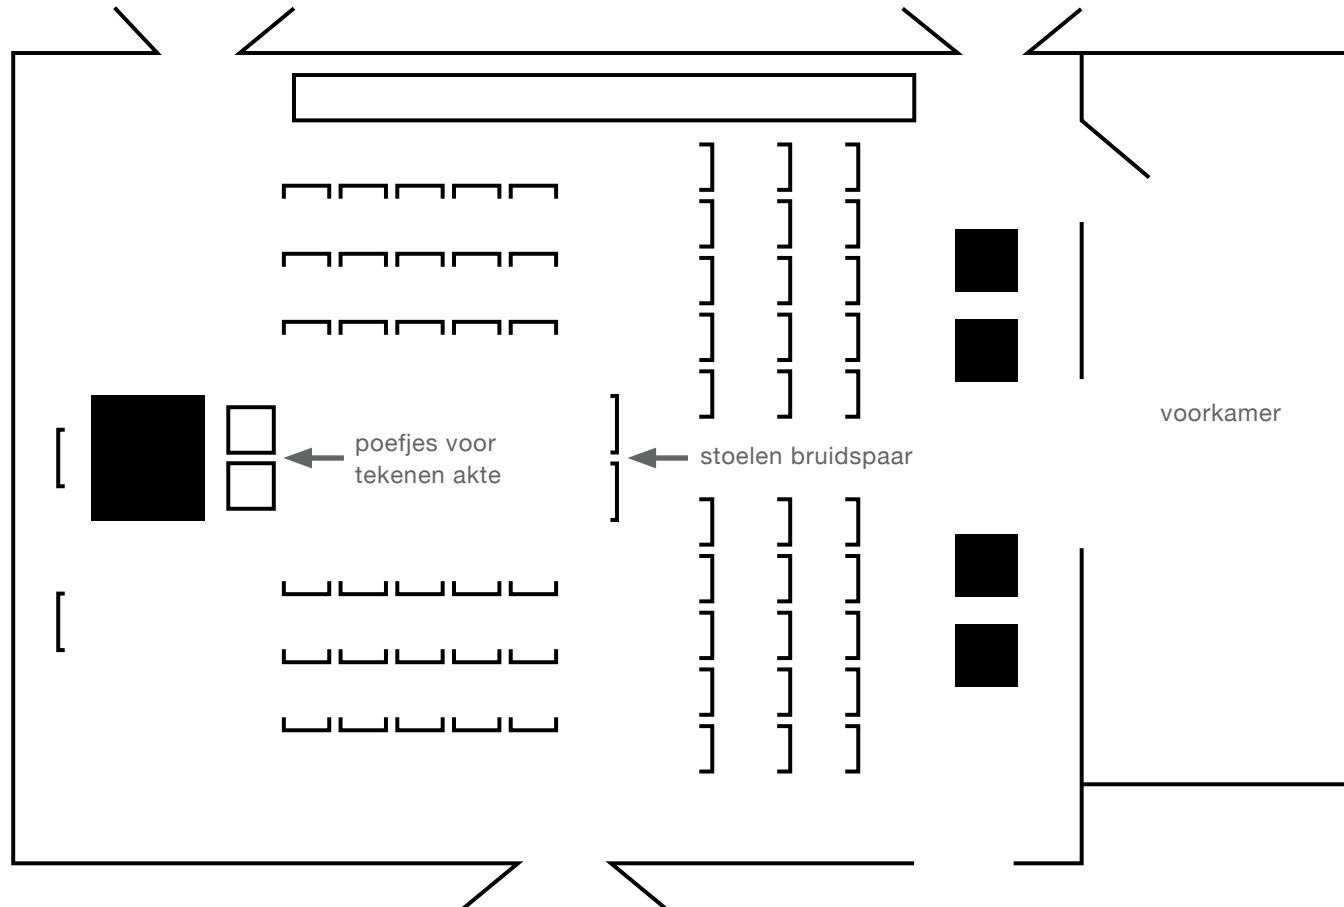

DE LINDENHOF
MONUMENTALE LOCATIE VOOR EVENEMENTEN

OPSTELLINGEN HUWELIJKSCEREMONIE

Maximaal 120 pax, waarvan 32 zitplaatsen (incl. bruidspaar) en de rest staanplaatsen.

TONEELZAAL

DE LINDENHOF
MONUMENTALE LOCATIE VOOR EVENEMENTEN

OPSTELLINGEN HUWELIJKSCEREMONIE

Maximaal 80 pax, waarvan 62 zitplaatsen (incl. bruidspaar) en de rest staanplaatsen.

TONEELZAAL

DE LINDENHOF
MONUMENTALE LOCATIE VOOR EVENEMENTEN

OPSTELLINGEN HUWELIJKSCEREMONIE

Maximaal 40 pax, waarvan 22 zitplaatsen (incl. bruidspaar) en de rest staanplaatsen.

VOORKAMER

DE LINDENHOF
MONUMENTALE LOCATIE VOOR EVENEMENTEN

OPSTELLINGEN HUWELIJKSCEREMONIE

Maximaal 12 zitplaatsen (incl. bruidspaar) en geen staanplaatsen.

HEERENKAMER

DE LINDENHOF
MONUMENTALE LOCATIE VOOR EVENEMENTEN

OPSTELLINGEN HUWELIJKSCEREMONIE

Maximaal 40 pax, waarvan 22 zitplaatsen (incl. bruidspaar) en de rest staanplaatsen.

TUINKAMER

DE LINDENHOF
MONUMENTALE LOCATIE VOOR EVENEMENTEN